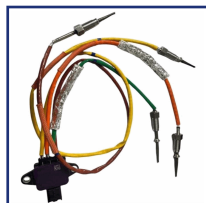

EGT-0711

Sensor, exhaust gas temperature

OPEL MOVANO B Autobus
OPEL MOVANO B Furgonato
OPEL MOVANO B Pianale piatto/Telaio
RENAULT MASTER III Autobus (JV)
RENAULT MASTER III Furgonato (FV)
RENAULT MASTER III Pianale piatto/Telaio (EV,

OE
16 853 442 80
16 976 049 80
22 65 811 26R
22 65 854 32R
226585456R
95 530 769

Fitting Position: Tension Spring
For engine number: M9T 716