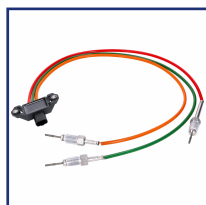

EGT-0713

Sensor, exhaust gas temperature

NISSAN INTERSTAR Furgonato (X62B)

OE
226581664R

For OE number: 226581664R